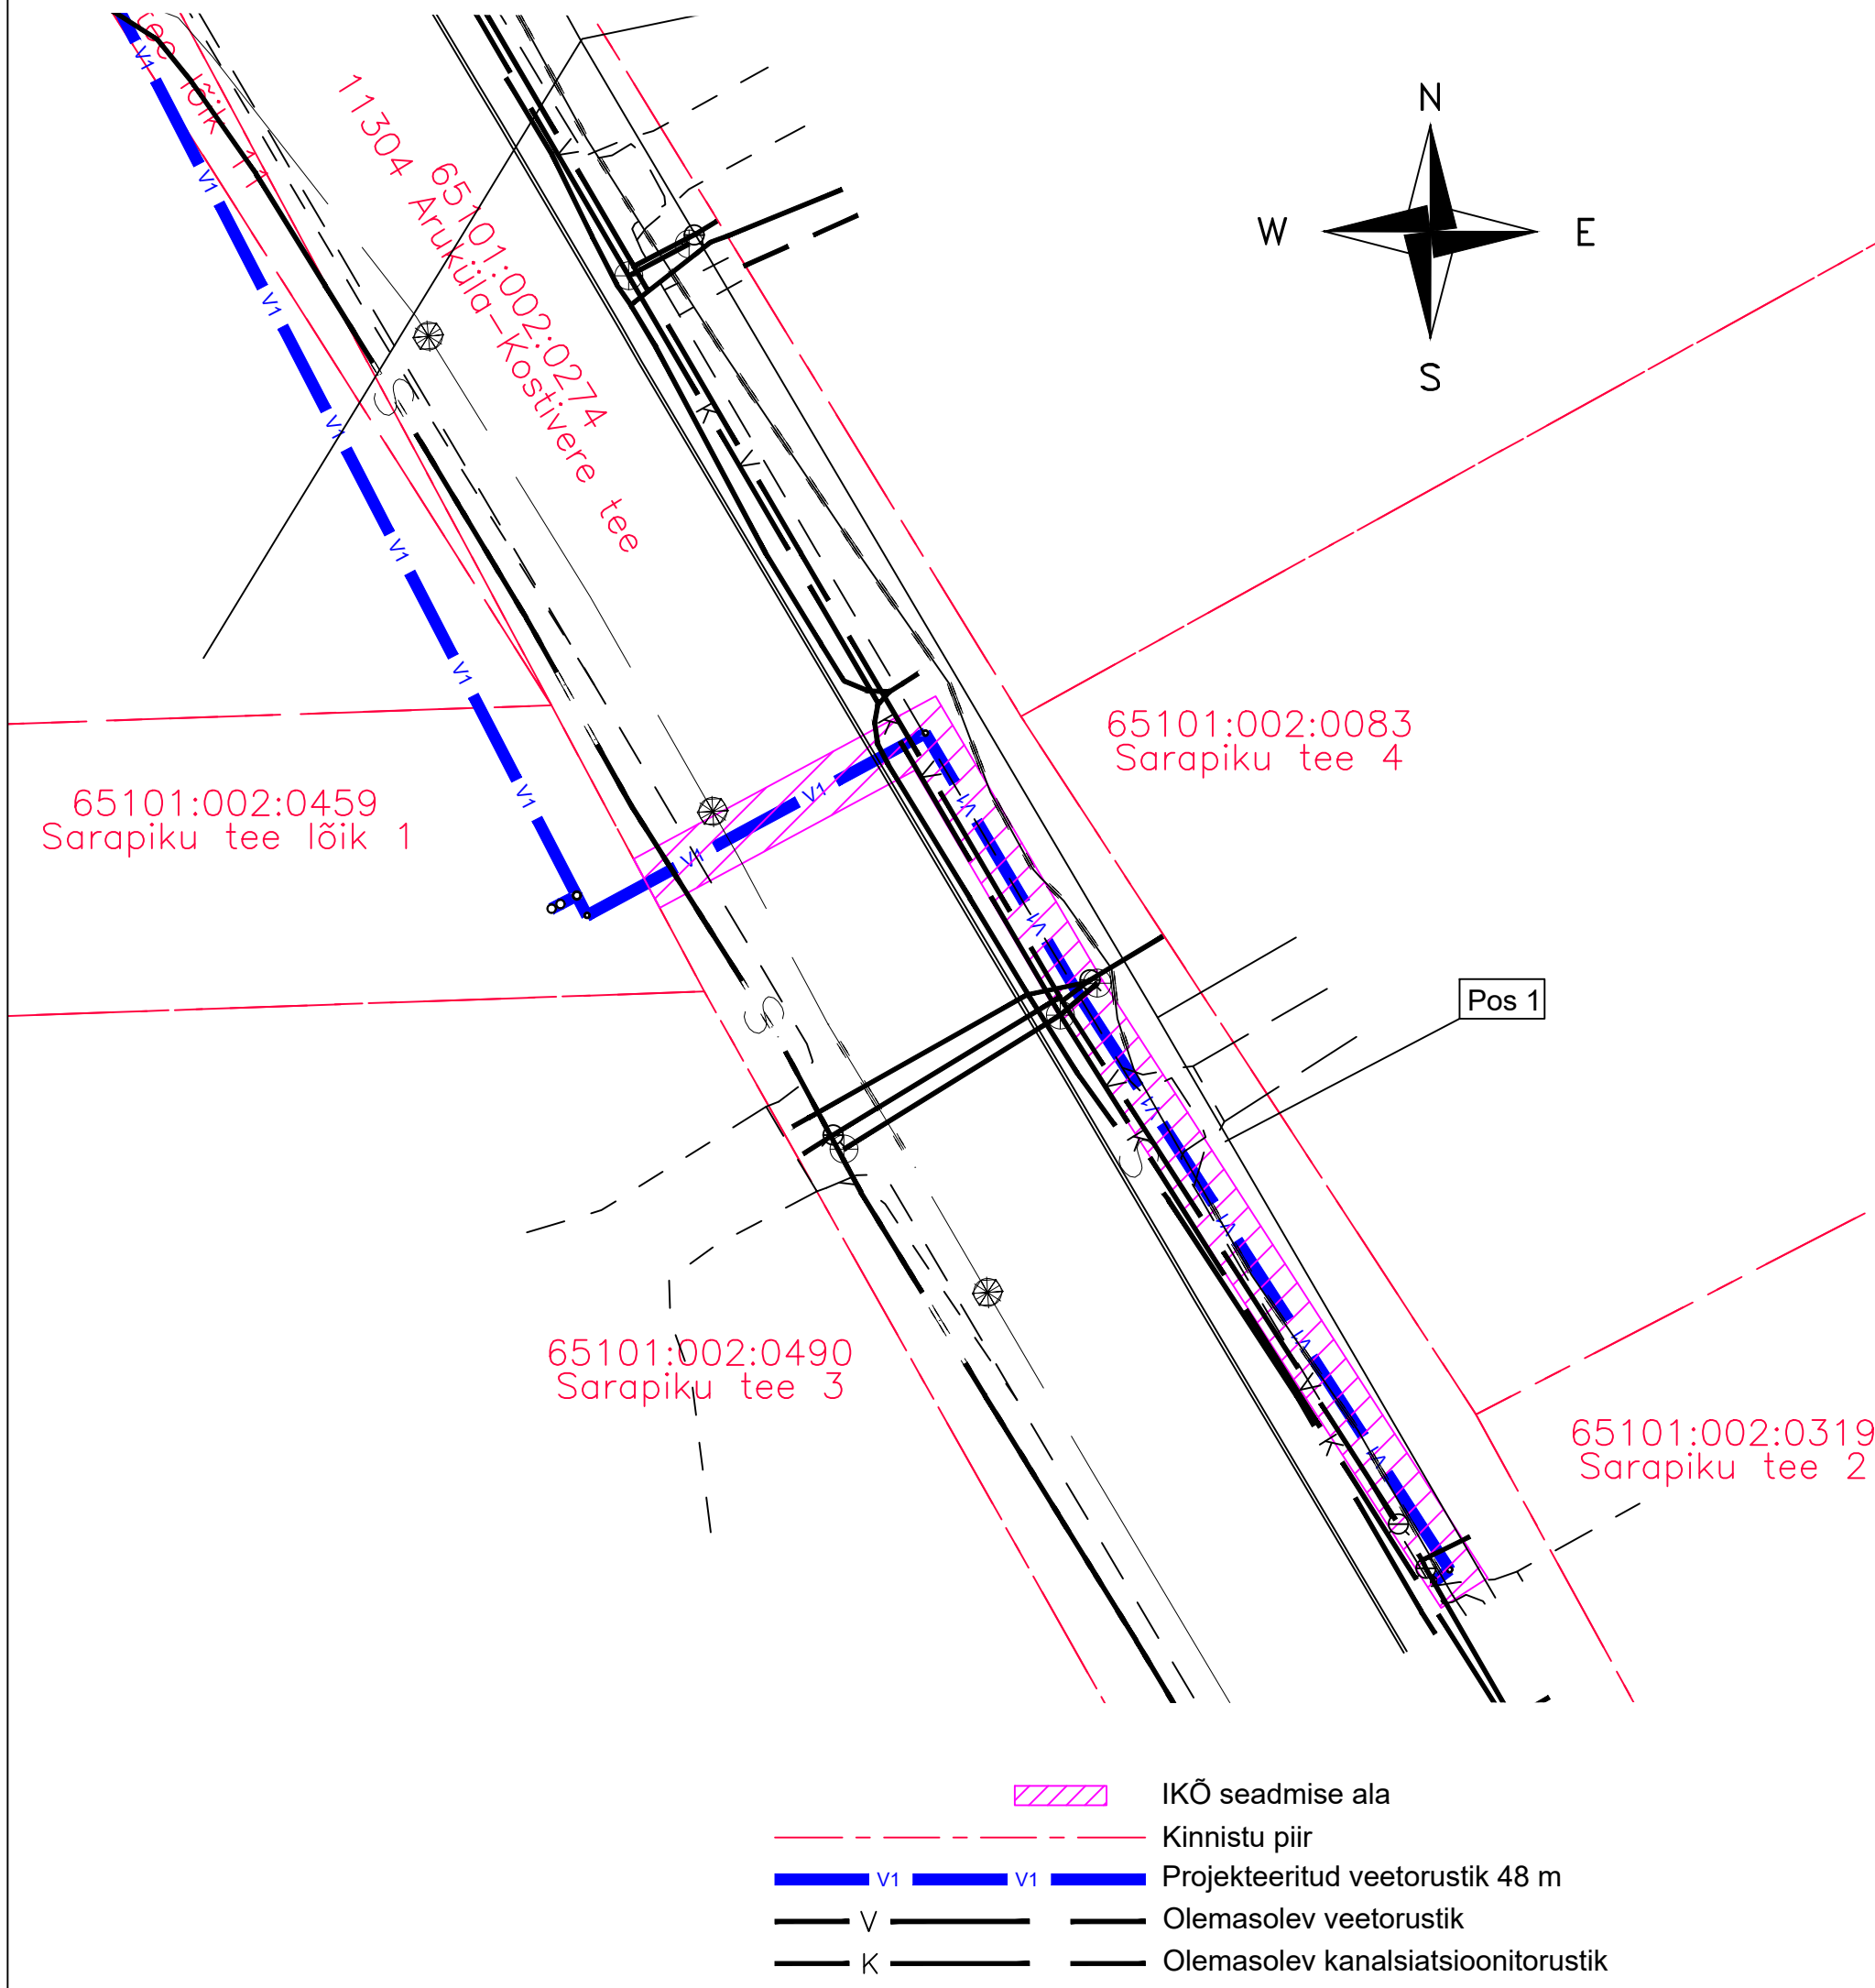

# Isikliku kasutusõiguse seadmise plaan

IKÕ ala Pos nr (plaanil)	Kinnistu registriosa nr	Katastriüksuse tunnus, nimi ja sihtotstarve	IKÕ ala pindala ruutmeetrites m <sup>2</sup>
Pos 1	5759750	65101:002:0274; 11304 Aruküla-Kostivere tee; Transpordimaa	96

- IKÕ seadmise ala
- Kinnistu piir
- V1 V1 Projekteeritud veetorustik 48 m
- V Olemasolev veetorustik
- K Olemasolev kanalsiatsioonitorustik

Projekti nimi / aadress Aruküla reoveekogumisala ÜVK toite ja äravoolu torustik	Töö nr 2024-030		
Koostaja: Kert Kartau	Möötkava 1:250	Leht / formaat A3	Kuupäev 07.01.2025